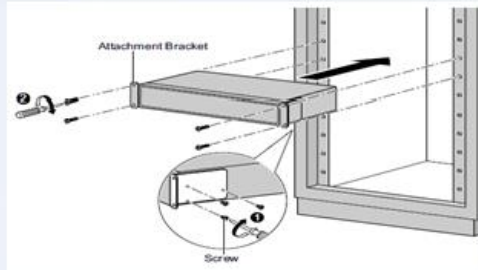

Lắp Đặt

KX-NS300 được thiết kế để lắp trong tủ Rack 19 inch

KX-A437X dùng để gắn KX-NS300
vào tủ rack 19 inch

Gắn tường

<http://vnctel.com.vn>

KX-NS300 gồm 1 khung chính và 3 khung mở rộng

#Khe CO1, CO2: gắn card trung kế
#Khe EXT1, EXT2: gắn card máy nhánh