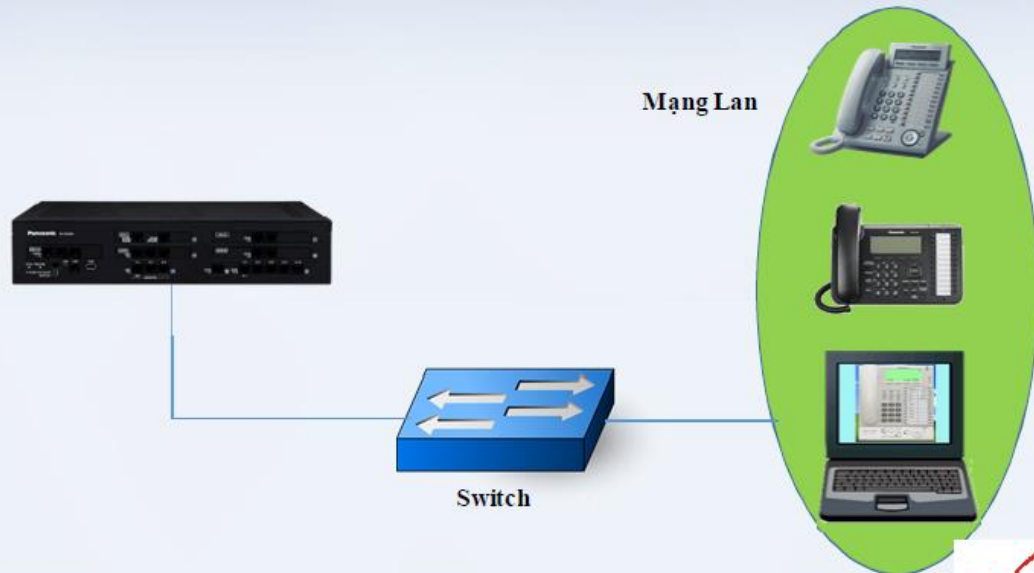

Telecom&networking

CÔNG TY TNHH VNC

<http://vnctel.com.vn>

Địa chỉ: 34/204 - Trần Duy Hưng -
Trung Hòa - Cầu Giấy - Hà Nội
Điện thoại : 04 4450 3168
Fax : 04 4450 3186
Hotline 1 : 0966 999 399
Hotline 2 : 0968 130 000

Máy Nhánh IP