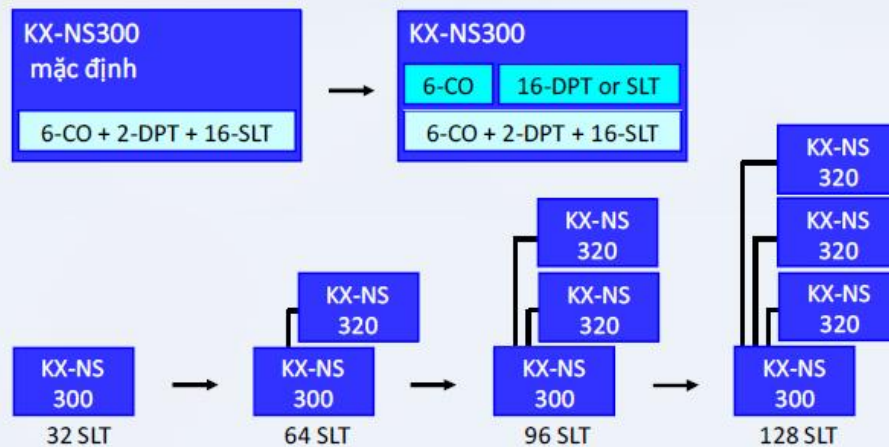

Lắp Đặt

KX-NS300 được thiết kế để lắp trong tủ Rack 19 inch

KX-A437X dùng để gắn KX-NS300
vào tủ rack 19 inch

Gắn tường

<http://vnctel.com.vn>

KX-NS300 gồm 1 khung chính và 3 khung mở rộng

#Khe CO1, CO2: gắn card trung kế
#Khe EXT1, EXT2: gắn card máy nhánh

Hotline 2 : 0968 130 000

Khả Năng Mở Rộng

KX-NS300 có khả năng mở rộng thêm card và khung phụ

KX-NS300 kết nối với KX-NS320 bằng cáp mạng (3m)

Khung Chính

<http://vnctel.com.vn>

Khung chính KX-NS300 tích hợp sẵn :