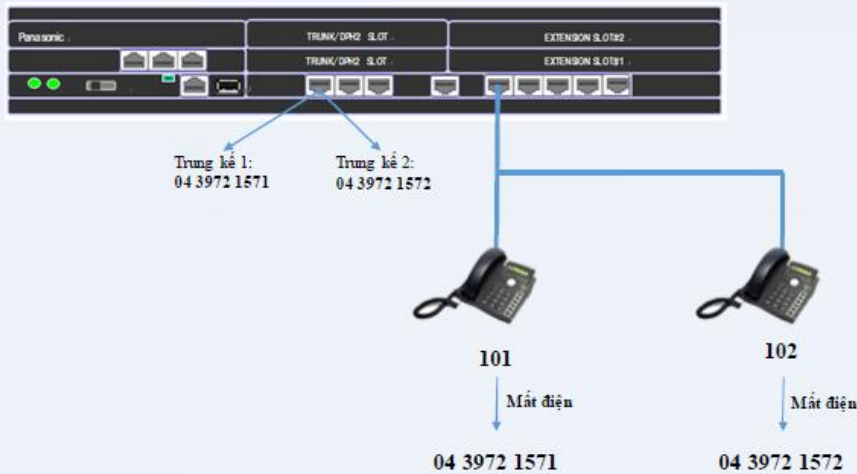

Điện thoại : 04 4450 3168

Fax : 04 4450 3186

Hotline 1 : 0966 999 399

Hotline 2 : 0968 130 000

PFT

PFT là tính năng chuyển máy nhánh thành đường trung kế trực tiếp

Khung Mở Rộng

<http://vnctel.com.vn>

Khung mở rộng KX-NS320 tích hợp sẵn :

- 16 cổng máy nhánh Analog hiển thị số và đèn báo tin nhắn chờ.
- 1 cổng kết nối với khung chính NS300.
- 2 cổng PFT cho máy nhánh Analog

Tất cả các cổng đều sử dụng đầu dây mạng (RJ45)