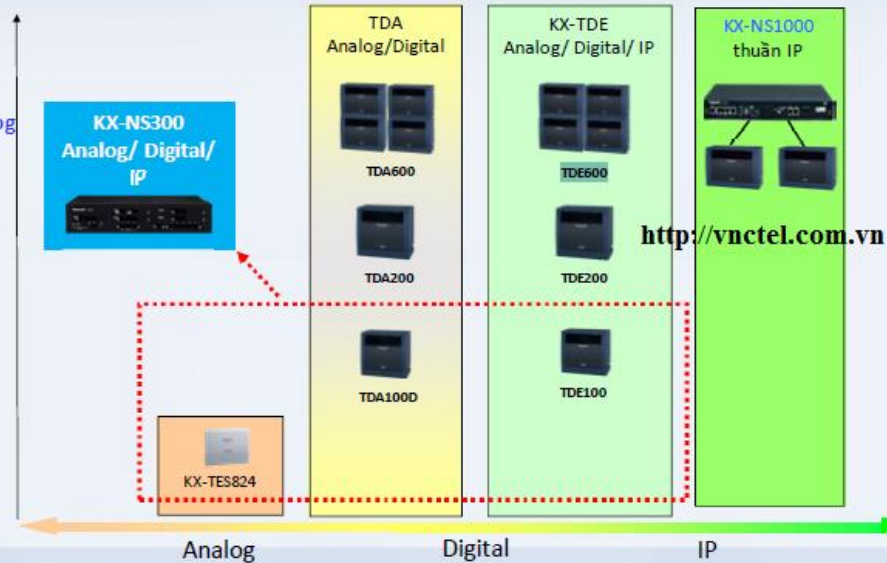

Hotline 2 : 0968 130 000

KX-NS300 tổng hợp các ưu điểm của KX-TES824/ TDA100D/ TDE

- 16 - 128 máy nhánh analog
- 6 - 48 trung kế analog
- 0 - 32 máy nhánh IP
- 0 - 16 kênh trung kế IP

Công Nghệ VoIP

VoIP	Panasonic	SIP (chuẩn chung)
Máy nhánh IP	<ul style="list-style-type: none"> Sử dụng máy nhánh IP Panasonic KX-NT (chuẩn riêng) Sử dụng IP Softphone Panasonic KX-NCS8100 (chuẩn riêng) 	<ul style="list-style-type: none"> Sử dụng máy nhánh IP của các hãng khác (Cisco, Grandstream, Yealink ...) Sử dụng máy nhánh SIP Panasonic KX-UT Sử dụng free softphone trên PC và di động (X-lite, Media5 ...)
Trung kế IP	<ul style="list-style-type: none"> Kết nối mạng tổng đài Panasonic (H323) 	<ul style="list-style-type: none"> Kết nối với tổng đài các hãng khác (Siemens, LG, Asterisk ...) Kết nối với nhà cung cấp SIP (SIP ISP) đăng ký dịch vụ gọi quốc tế giá rẻ

3 line/ 24 phím gán

KX-NT366

6 line/ 24 phím gán

KX-NT346/ KX-NT366
KX-NT305 60 phím gán

IP Softphone
KX-NCS8100

Điện Thoại SIP

KX-NT700: Điện thoại hội nghị chuyên dụng của PANASONIC
- Ghi âm vào thẻ nhớ.

Điện thoại SIP
Cisco