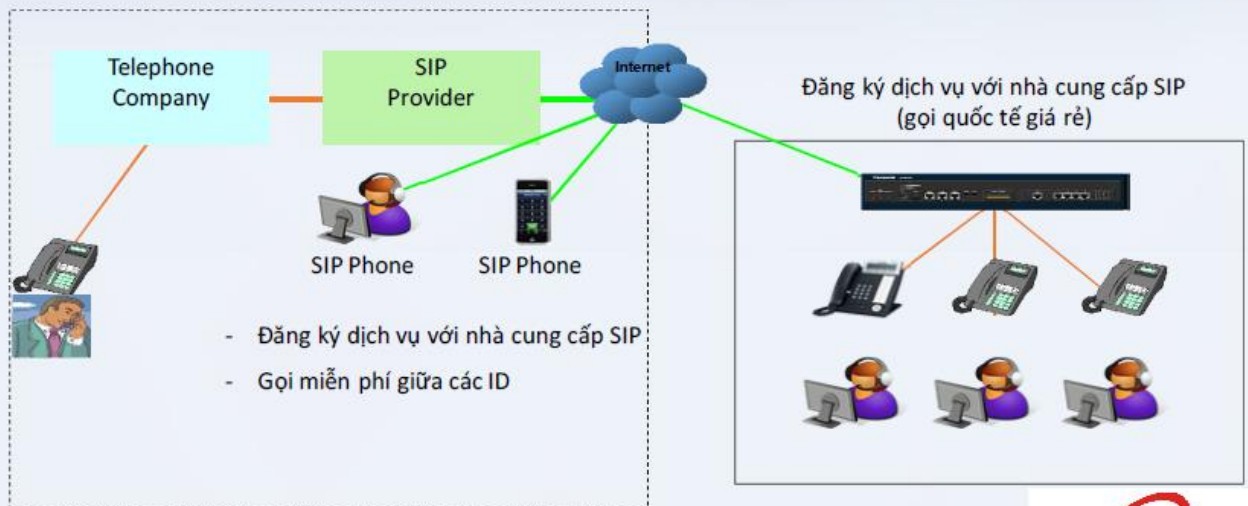

Trung kế IP SIP - Gọi quốc tế giá rẻ

Qua dịch vụ của nhà cung cấp SIP, KX-NS có thể thực hiện cuộc gọi quốc tế giá rẻ.