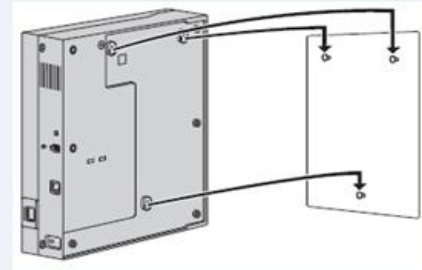

Lắp Đặt

KX-NS300 được thiết kế để lắp trong tủ Rack 19 inch

KX-A437X dùng để gắn KX-NS300
vào tủ rack 19 inch

Gắn tường

<http://vnctel.com.vn>

KX-NS300 gồm 1 khung chính và 3 khung mở rộng

#Khe CO1, CO2: gắn card trung kế
#Khe EXT1, EXT2: gắn card máy nhánh