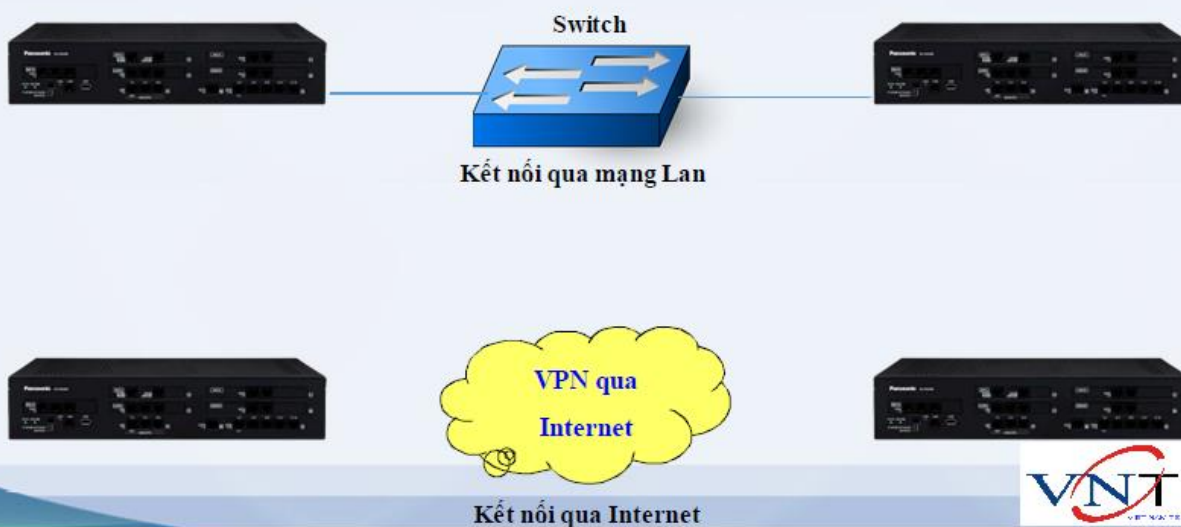

3 line/ 24 phím gán

KX-NT366

6 line/ 24 phím gán

KX-NT346/ KX-NT366
KX-NT305 60 phím gán

IP Softphone
KX-NCS8100

Điện Thoại SIP

KX-NT700: Điện thoại hội nghị chuyên dụng của PANASONIC
- Ghi âm vào thẻ nhớ.

Điện thoại SIP
Cisco

SIP Softphone (miễn phí)

SIP Softphone
X-Lite

SIP Softphone
Zoiper

SIP Softphone
Media5

Mạng Tổng Đài – Kết Nối Trung Kế IP

Telecom&networking

CÔNG TY TNHH VNC

<http://vnctel.com.vn>