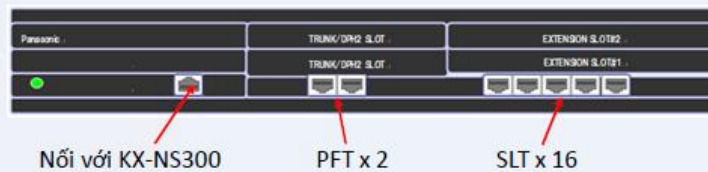

Khung Mở Rộng

<http://vnctel.com.vn>

Khung mở rộng KX-NS320 tích hợp sẵn :

- 16 cổng máy nhánh Analog hiển thị số và đèn báo tin nhắn chờ.
- 1 cổng kết nối với khung chính NS300.
- 2 cổng PFT cho máy nhánh Analog