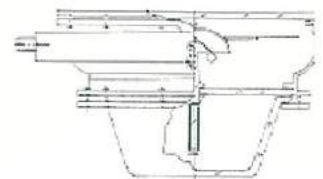

DAIKO

<http://www.age.ne.jp/x/kono/>

ADJUSTABLE TABLE COMPASS
 卓上修正式(下部照明式)
 Under-lighting

※TABLE COMPASS (形式承認品)

承認番号	Model	Card	Dia. (mm)	A (mm)	B (mm)	C (mm)	W (kg)
H. K	T-100SLK	100	4"	326	390	206	9
第1958号	T-130SLK	125	5"	330	420	252	10
第1959号	T-150SLK	150	6"	360	460	280	15
第1970号	T-165DLK	165	6.5"	390	590	320	17
第1971号	T-180DLK	175	7"	390	590	320	17

標準付属品付 (Each unit is provided with standard accessories)

下部照明式 (Bottom-lighting, AC/DC 24V)

非常用電源切換スイッチ付 (With switch for emergency power)

※TABLE COMPASS (未検品)

Model	Card	Dia. (mm)	A(mm)	B(mm)	C(mm)	W(kg)
T-100SL	100	4"	326	390	206	9
T-130SL	120	5"	330	420	252	10
T-150SL	150	6"	360	460	280	15
T-165SL	165	6.5"	390	590	320	17
T-180SL	175	7"	390	590	320	17

標準付属品付 (Each unit is provided with standard accessories)

下部照明式 (Bottom-lighting, AC/DC 24V)

Compass Bowl
羅 盆

Bowl

SR-150PK
 SR-150PKK (H.K.)
 SR-165PS
 SR-165PSK (H.K.)

SR-165PS
 SR-165PSK

SR-150PK
 SR-150PKK