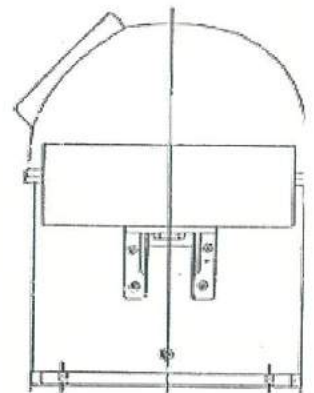

DAIKO

<http://www.age.ne.jp/x/kono/>

ADJUSTABLE TABLE COMPASS
 卓上修正式(下部照明式)
 Under-lighting

※TABLE COMPASS (形式承認品)

承認番号	Model	Card	Dia. (mm)	A (mm)	B (mm)	C (mm)	W (kg)
H. K	T-100SLK	100	4"	326	390	206	9
第1958号	T-130SLK	125	5"	330	420	252	10
第1959号	T-150SLK	150	6"	360	460	280	15
第1970号	T-165DLK	165	6.5"	390	590	320	17
第1971号	T-180DLK	175	7"	390	590	320	17

標準付属品付 (Each unit is provided with standard accessories)

下部照明式 (Bottom-lighting, AC/DC 24V)

非常用電源切換スイッチ付 (With switch for emergency power)

※TABLE COMPASS (未検品)

Model	Card	Dia. (mm)	A(mm)	B(mm)	C(mm)	W(kg)
T-100SL	100	4"	326	390	206	9
T-130SL	120	5"	330	420	252	10
T-150SL	150	6"	360	460	280	15
T-165SL	165	6.5"	390	590	320	17
T-180SL	175	7"	390	590	320	17

標準付属品付 (Each unit is provided with standard accessories)

下部照明式 (Bottom-lighting, AC/DC 24V)

Compass Bowl
羅 盆

Bowl

SR-150PK
 SR-150PKK (H.K.)
 SR-165PS
 SR-165PSK (H.K.)

SR-165PS
 SR-165PSK

SR-150PK
 SR-150PKK