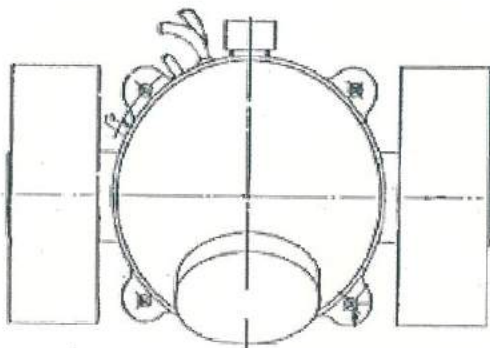

DAIKO

<http://www.age.ne.jp/x/kono/>

ADJUSTABLE TABLE COMPASS
 卓上修正式(下部照明式)
 Under-lighting

※TABLE COMPASS (形式承認品)

承認番号	Model	Card	Dia. (mm)	A (mm)	B (mm)	C (mm)	W (kg)
H. K	T-100SLK	100	4"	326	390	206	9
第1958号	T-130SLK	125	5"	330	420	252	10
第1959号	T-150SLK	150	6"	360	460	280	15
第1970号	T-165DLK	165	6.5"	390	590	320	17
第1971号	T-180DLK	175	7"	390	590	320	17

標準付属品付 (Each unit is provided with standard accessories)

下部照明式 (Bottom-lighting, AC/DC 24V)

非常用電源切換スイッチ付 (With switch for emergency power)

※TABLE COMPASS (未検品)

Model	Card	Dia. (mm)	A(mm)	B(mm)	C(mm)	W(kg)
T-100SL	100	4"	326	390	206	9
T-130SL	120	5"	330	420	252	10
T-150SL	150	6"	360	460	280	15
T-165SL	165	6.5"	390	590	320	17
T-180SL	175	7"	390	590	320	17

標準付属品付 (Each unit is provided with standard accessories)

下部照明式 (Bottom-lighting, AC/DC 24V)

Compass Bowl
羅 盆

Bowl

SR-150PK
 SR-150PKK (H.K.)
 SR-165PS
 SR-165PSK (H.K.)

SR-165PS
 SR-165PSK

SR-150PK
 SR-150PKK